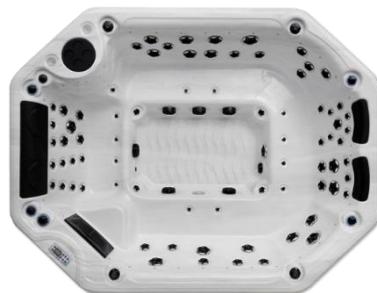

Whirlpool Infinity «Diamond SPA»

Der Diamantförmige

Dieser Whirlpool bietet bis zu 12 Gästen komfortablen Platz. Er eignet sich somit ideal für Großfamilien.
Eigenschaften: 76 INOX Jets, 32 Glasfaser LED-Perimeter und 1 UW Beleuchtung, 4 römische Fontänen in 7 Farben beleuchtet, 1 Eisbehälter entwässert und ein selbständiges Reinigungssystem.

Beschreibung

- Dimension: 3000 x 2300 x 930 mm
- Füllmenge: 1'550 l
- Leergewicht: 610 kg
- Sitzplätze: für 12 Personen
- Stromanschluss: 400V / 16A

Preis Standard: CHF 21'000.00

[Produkt im Onlineshop anschauen >>](#)

Optionen

Option 01: Bar/Barhocker Set	CHF 550.00
Option 03: Isolation R-10 3-fach	inkl.
Option 05: Silberionen-Anlage	CHF 2'500.00
Option 06: Balboa Steuerung	inkl.
Option 08: 12 LED-Air Jets	CHF 850.00
Option 13: Balboa Touch-Display	CHF 650.00